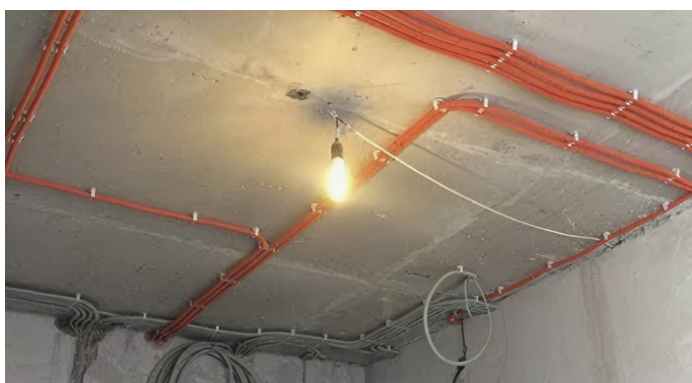

Патроны термостойкий пластик E27 со шнуром

Патроны из термостойкого пластика General со шнуром и клеммной колодкой являются наиболее современным решением для монтажа временного освещения.

Специальные виды пластика, использованные при их изготовлении, являются надежными диэлектриками, весьма устойчивыми к нагреву. Конструкция легко монтируется при помощи отвертки. Благодаря продуманному решению, в комплект входит пластиковый подвес для вывешивания и фиксации конструкции на потолочный кронштейн.

Применение

- Комплектация различных осветительных приборов.
- Организация временного освещения при ремонте.
- Организация освещения в производственных помещениях и на стройплощадках, складах и подсобных помещениях.
- Подключение ламп с цоколем, отличающимся от установленного патрона.

Технические характеристики:

Номинальный ток: 4 А

Рабочее напряжение 230 В

Сечение подключаемых к колодке проводников: 2.5 мм²

Тип цоколя: E27

Материал корпуса: термопластик

Артикул

Патрон